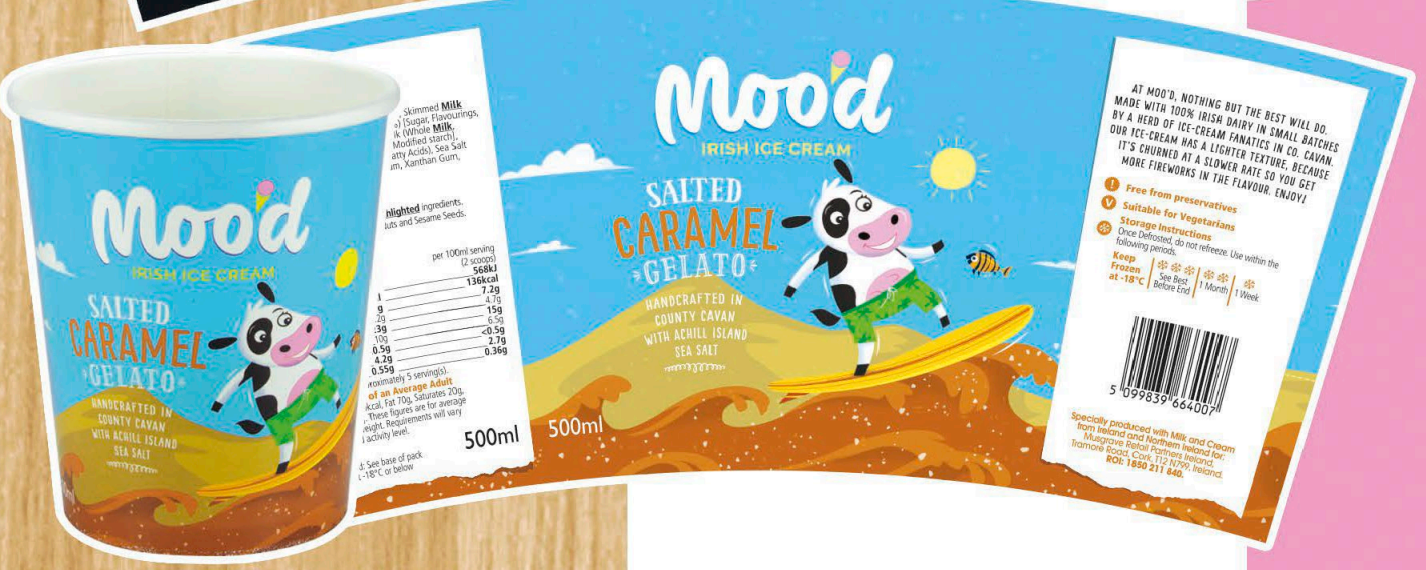

CH COFFEE

CI JUTA

CM BROWN

I NOSTRI GENERICI - OUR GENERIC DESIGNS - I NOSTRI GENERICI - OUR GENERIC DESIGNS

C VELE

Disponibile solo fino ad esaurimento scorte.  
Available only while stocks last.

Op de biologische boerderijen van familie Mul wordt met aandacht voor dier en natuur gedeelte van het jaar buiten in de wei. Met een gedeelte van de melk wordt in eigen ijsmakerij heerlijk boerderij-ijs gemaakt.

Wilt u zien hoe de koeien van familie Mul leven? Kom dan eerst een kijkje nemen op de boerderij. Eet smakelijk en tot ziens!

**BOER Smul**  
BIJENWASSEL  
BIJENWASSEL

# SONNE ijs CLAER

biologisch boerderij-ijs

biologisch boerderij-ijs

**Hof Eis**  
MIT LIEBE GEMACHT

SORBET

Mango Sorbet

Vegan & Glutenfrei

Unser Tipp: Vor Verzehren den Eisbecher ca. 10 Minuten antauen lassen!