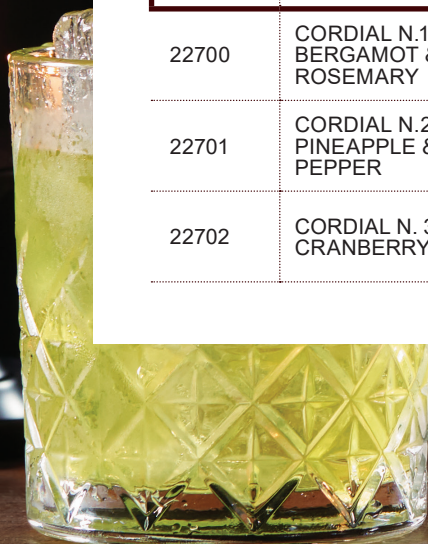

## SYRUP

CODICE KÓD	PRODOTTO NÁZEV PRODUKTU	CONF. X CT BALENÍ	CARATTERISTICHE CHARAKTERISTIKA
<b>NEW</b> 22626	PINK GRAPEFRUIT <i>Růžový grep</i>	 6 x 0,7 l	 
22600A	MINT <i>Máta</i>	 6 x 0,7 l	 
22604A	CINNAMON <i>Skořice</i>	 6 x 0,7 l	 
22605A	VANILLA <i>Vanilka</i>	 6 x 0,7 l	 
22606A	CARAMEL <i>Karamel</i>	 6 x 0,7 l	 
22608A	HAZELNUT <i>Liskový oříšek</i>	 6 x 0,7 l	 
22609	ELDERFLOWER <i>Černý bez</i>	 6 x 0,7 l	  
22610	GREEN MINT <i>Máta</i>	 6 x 0,7 l	 
22611	GRENADINE <i>Grenadina</i>	 6 x 0,7 l	  
22612	CANE SUGAR <i>Hnědý cukr</i>	 6 x 0,7 l	 
22613	ORGEAT <i>Mandle</i>	 6 x 0,7 l	 
22614	BLACK TEA <i>Černý čaj</i>	 6 x 0,7 l	 
22615	GREEN TEA <i>Zelený čaj</i>	 6 x 0,7 l	 
22616	EARL GREY TEA <i>Earl Grey čaj</i>	 6 x 0,7 l	 

## TOPPING

CODICE KÓD	PRODOTTO NÁZEV PRODUKTU	CONF. X CT BALENÍ	CARATTERISTICHE CHARAKTERISTIKA
<b>NEW</b> 24240	PISTACHIO SAUCE <i>Pistácie</i>	 6 x 1,3 kg	 
<b>NEW</b> 24241	TIRAMISÚ SAUCE <i>Tiramisu</i>	 6 x 1,3 kg	 
<b>NEW</b> 24242	STRACCIATELLA WHITE CHOCOLATE <i>Bílá Stracciatella</i>	 6 x 0,85 kg	 
<b>NEW</b> 24243	STRACCIATELLA DARK CHOCOLATE <i>Tmavá Stracciatella</i>	 6 x 0,85 kg	 
<b>NEW</b> 24244	STRACCIATELLA STRAWBERRY <i>Jahodová Stracciatella</i>	 6 x 0,85 kg	 
<b>NEW</b> 24245	STRACCIATELLA MANGO <i>Mangová Stracciatella</i>	 6 x 0,85 kg	  

## CORDIAL

CODICE KÓD	PRODOTTO NÁZEV PRODUKTU	CONF. X CT BALENÍ	CHARATTERISTICHE CHARAKTERISTIKA
22700	CORDIAL N.1 BERGAMOT & ROSEMARY	 6 x 0,5 l	 
22701	CORDIAL N.2 PINEAPPLE & PINK PEPPER	 6 x 0,5 l	 
22702	CORDIAL N. 3 CRANBERRY & THYME	 6 x 0,5 l	 