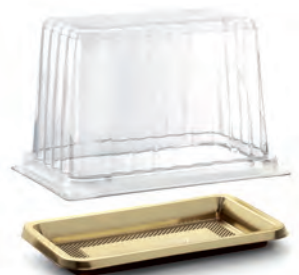

ART. **018008040**
40 x 15 cm
15,75 X 5,91 in
Oro Gold
Pz/Crt Pcs/Box 100
PP_PET

Mini Medoro Rettangolare

Rectangular Mini Medoro Tray

COPERCHIO
Lid

VASSOIO
Tray

ART. **014201210**
16 X 12 cm H 8 cm
6,3 X 4,72 in H 3,15 in
Trasparente Clear
Pz/Crt Pcs/Box 400
PET