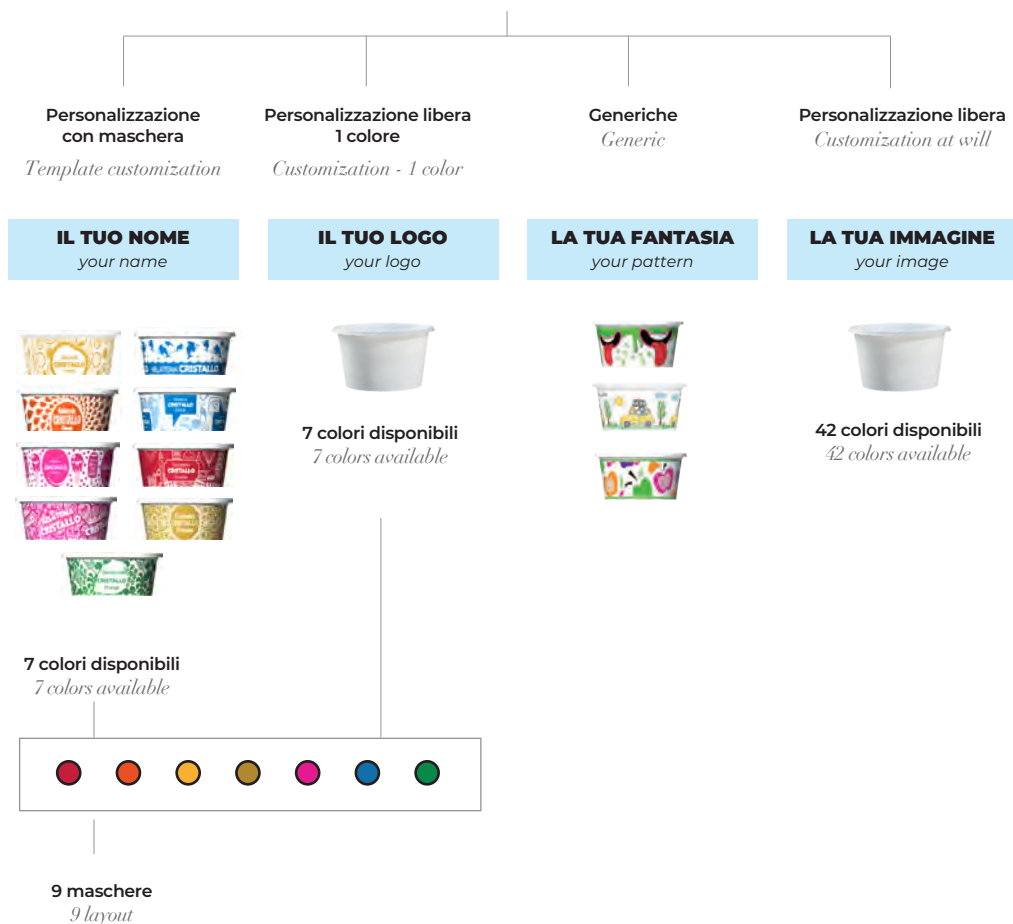

Ever since it began, Alcas has been providing you with the best containers and accessories for your ice cream. Quality, design and handiness bring out the goodness of your products.

Today, Alcas is now offering you the possibility of letting yourself be recognized everywhere. How? Thanks to the Typo service, a customization system which can make your cups unique, original and attractive.

Perché scegliere Typo?

Possibilità di ordinare non a multipli dell'ordine minimo. Es: ordine minimo 5000 pz, posso ordinare tranquillamente 6000 pz.
Possibilità di effettuare riordini in stagione.
Ottimizza il tuo spazio, con Typo risparmi più del 50% d'ingombro rispetto alle coppette tradizionali.

Why choose Typo?

Possibility of ordering not based on multiples of the minimum order. For example: minimum order 5000 pieces, one may order 6000 pieces.
Possibility of carrying out re-orders during the season.
Optimise your space, with Typo you save more than 50% in volume compared to that of traditional cups.

TYPO

10 misure disponibili
10 sizes available

Personalizzazione con maschera

Template customization

Per soddisfare le esigenze di tanti gelatieri e rispondere al meglio anche a piccoli ordini, Alcas ha studiato una serie di maschere predefinite da applicare alle coppette per una personalizzazione semplice ed efficace.