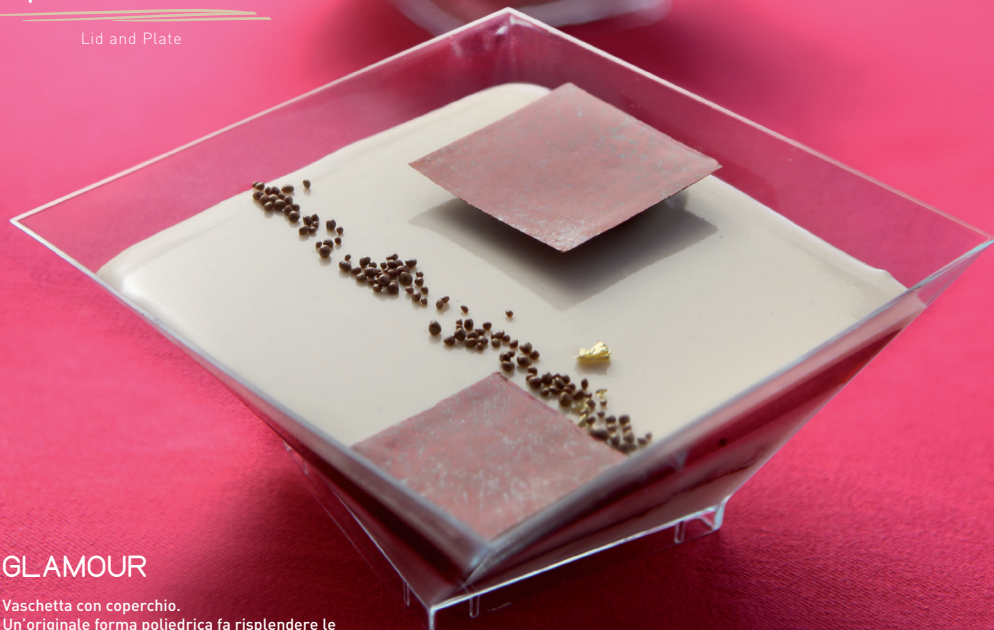

Coperchio_Piatto Glamour
Glamour Lid_Plate

Art. 259/12c
12 Porz. - 12 Port.

Art. 259/9c
9 Porz. - 9 Port.

Art. 259/6c
6 Porz. - 6 Port.

Coperchio e Piatto

Lid and Plate

GLAMOUR

Vaschetta con coperchio.
Un'originale forma poliedrica fa risplendere le
vostre creazioni, proponendosi come vetrina
nella vetrina. Dopo l'apertura il coperchio si
trasforma nella base della vaschetta.